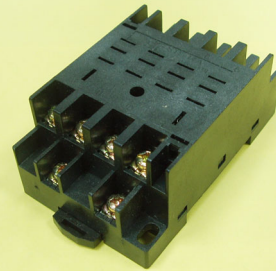

STON

SOCKET
SERIES

繼電器座

PYF-08A

Material 材質 : PBT+FIBER

Color 顏色 : BLACK

Dimensions 尺寸 (mm) L*W*H : 72*22.7*28.2

PTF-08AM

Material 材質 : PBT+FIBER

Color 顏色 : BLACK

Dimensions 尺寸 (mm) L*W*H : 71.4*28.4*29.5

PYF-14A

Material 材質 : PBT+FIBER

Color 顏色 : BLACK

Dimensions 尺寸(mm) L*W*H : 71.5*29*28

PTF-14A

Material 材質 : PBT+FIBER

Color 顏色 : BLACK

Dimensions 尺寸(mm) L*W*H : 71*45*30

PF-083A

Material 材質 : PBT+FIBER

Color 顏色 : BLACK

Dimensions 尺寸 (mm) L*W*H : 52*40*17.5

PF-113A

Color 顏色 : WHITE

Dimensions 尺寸 (mm) L*W*H : 58*40*20.8

P3G-08

Material 材質 : PBT+FIBER

Color 顏色 : WHITE

Dimensions 尺寸(mm) L*W*H : 49*40*20.8

8PF-A

Material 材質 : PBT+FIBER