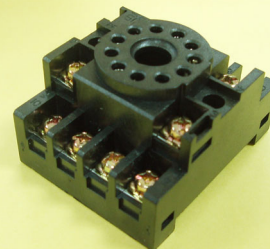

Material 材質 : PBT+FIBER

Color 顏色 : BLACK

Dimensions 尺寸 (mm) L*W*H : 71.4*28.4*29.5

PYF-14A

Material 材質 : PBT+FIBER

Color 顏色 : BLACK

Dimensions 尺寸(mm) L*W*H : 71.5*29*28

PTF-14A

Material 材質 : PBT+FIBER

Color 顏色 : BLACK

Dimensions 尺寸(mm) L*W*H : 71*45*30

PF-083A

Material 材質 : PBT+FIBER

Color 顏色 : BLACK

Dimensions 尺寸 (mm) L*W*H : 52*40*17.5

PF-113A

Material 材質 : PBT+FIBER

Color 顏色 : BLACK

Dimensions 尺寸 (mm) L*W*H : 51*42.5*30

STON

SOCKET
SERIES

控制器座

PF-085A

Material 材質 : PBT+FIBER

Color 顏色 : WHITE

Dimensions 尺寸 (mm) L*W*H : 58*40*20.8

P3G-08

Material 材質 : PBT+FIBER

Color 顏色 : WHITE

Dimensions 尺寸(mm) L*W*H : 49*40*20.8

8PF-A

Material 材質 : PBT+FIBER