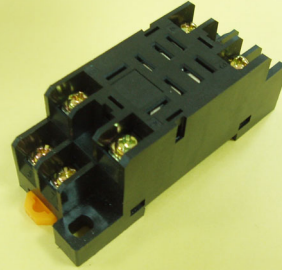

STON

SOCKET
SERIES

繼電器座

PYF-08A

Material 材質 : PBT+FIBER

Color 顏色 : BLACK

Dimensions 尺寸 (mm) L*W*H : 72*22.7*28.2

PTF-08AM

Material 材質 : PBT+FIBER

Color 顏色 : BLACK

Dimensions 尺寸 (mm) L*W*H : 71.4*28.4*29.5

PYF-14A

Material 材質 : PBT+FIBER

Color 顏色 : BLACK

Dimensions 尺寸(mm) L*W*H : 71.5*29*28

PTF-14A

Material 材質 : PBT+FIBER

Color 顏色 : BLACK

Dimensions 尺寸(mm) L*W*H : 71*45*30

PF-083A

Material 材質 : PBT+FIBER

Color 顏色 : BLACK

Dimensions 尺寸 (mm) L*W*H : 52*40*17.5

PF-113A

Color 顏色 : WHITE

Dimensions 尺寸 (mm) L*W*H : 58*40*20.8

P3G-08

Material 材質 : PBT+FIBER

Color 顏色 : WHITE

Dimensions 尺寸(mm) L*W*H : 49*40*20.8

8PF-A

Material 材質 : PBT+FIBER