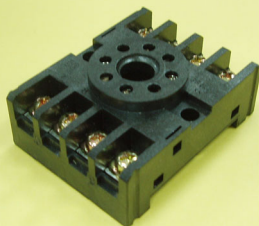

Material 材質 : PBT+FIBER

Color 顏色 : BLACK

Dimensions 尺寸 (mm) L*W*H : 71.4*28.4*29.5

PYF-14A

Material 材質 : PBT+FIBER

Color 顏色 : BLACK

Dimensions 尺寸(mm) L*W*H : 71.5*29*28

PTF-14A

Material 材質 : PBT+FIBER

Color 顏色 : BLACK

Dimensions 尺寸(mm) L*W*H : 71*45*30

PF-083A

Material 材質 : PBT+FIBER

Color 顏色 : BLACK

Dimensions 尺寸 (mm) L*W*H : 52*40*17.5

PF-113A

Material 材質 : PBT+FIBER

Color 顏色 : BLACK

Dimensions 尺寸 (mm) L*W*H : 51*42.5*30

STON

SOCKET
SERIES

控制器座

PF-085A

Material 材質 : PBT+FIBER

Color 顏色 : WHITE

Dimensions 尺寸 (mm) L*W*H : 58*40*20.8

P3G-08

Material 材質 : PBT+FIBER

Color 顏色 : WHITE

Dimensions 尺寸(mm) L*W*H : 49*40*20.8

8PF-A

Material 材質 : PBT+FIBER