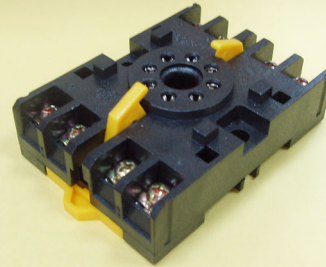

P2CF-08

Material 材質 : PBT+FIBER

Color 顏色 : BLACK

Dimensions 尺寸 (mm) L*W*H : 70*50*21.85

Material 材質 : ELECTRICAL WOOD

Color 顏色 : BLACK

Dimensions 尺寸(mm) D*L : 31.3*35