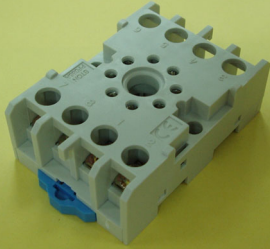

Material 材質 : PBT+FIBER

Color 顏色 : BLACK

Dimensions 尺寸(mm) L*W*H : 71*45*30

PF-083A

Material 材質 : PBT+FIBER

Color 顏色 : BLACK

Dimensions 尺寸 (mm) L*W*H : 52*40*17.5

PF-113A

Material 材質 : PBT+FIBER

Color 顏色 : BLACK

Dimensions 尺寸 (mm) L*W*H : 51*42.5*30

STON

SOCKET
SERIES

控制器座

PF-085A

Material 材質 : PBT+FIBER

Color 顏色 : WHITE

Dimensions 尺寸 (mm) L*W*H : 58*40*20.8

P3G-08

Material 材質 : PBT+FIBER

Color 顏色 : WHITE

Dimensions 尺寸(mm) L*W*H : 49*40*20.8

8PF-A

Material 材質 : PBT+FIBER