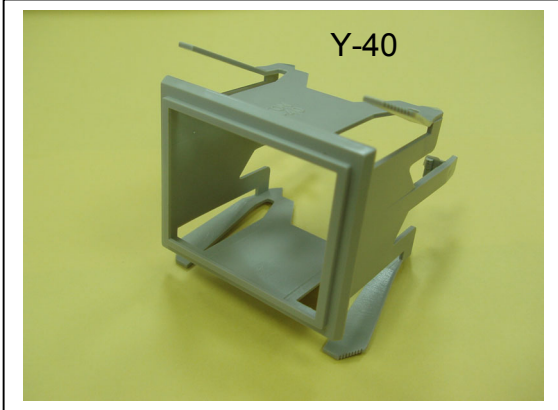

Color 顏色 : WHITE

Dimensions 尺寸 (mm) L*W*H : 58*40*20.8

P3G-08

Material 材質 : PBT+FIBER

Color 顏色 : WHITE

Dimensions 尺寸(mm) L*W*H : 49*40*20.8

8PF-A

Material 材質 : PBT+FIBER

Color 顏色 : BLACK

Dimensions 尺寸 (mm) L*W*H : 76*50*24

P2CF-08

Material 材質 : PBT+FIBER

Color 顏色 : BLACK

Dimensions 尺寸 (mm) L*W*H : 70*50*21.85

US-08

Material 材質 : ELECTRICAL WOOD

Color 顏色 : BLACK

Dimensions 尺寸(mm) D*L : 31.3*35

ADAPTER & ACCESSORIES

STON

ADAPTER & ACCESSORIES

配件

Material 材質：ABS 防火

Color 顏色：WHITE