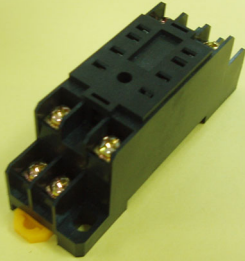

STON

SOCKET
SERIES

繼電器座

PYF-08A

Material 材質 : PBT+FIBER

Color 顏色 : BLACK

Dimensions 尺寸 (mm) L*W*H : 72*22.7*28.2

PTF-08AM

Material 材質 : PBT+FIBER

Color 顏色 : BLACK

Dimensions 尺寸 (mm) L*W*H : 71.4*28.4*29.5

PYF-14A

Material 材質 : PBT+FIBER

Color 顏色 : BLACK

Dimensions 尺寸(mm) L*W*H : 71.5*29*28

PTF-14A

Material 材質 : PBT+FIBER

Color 顏色 : BLACK

Dimensions 尺寸(mm) L*W*H : 71*45*30

PF-083A

Material 材質 : PBT+FIBER

Color 顏色 : BLACK

Dimensions 尺寸 (mm) L*W*H : 52*40*17.5

PF-113A

Color 顏色 : WHITE

Dimensions 尺寸 (mm) L*W*H : 58*40*20.8

P3G-08

Material 材質 : PBT+FIBER

Color 顏色 : WHITE

Dimensions 尺寸(mm) L*W*H : 49*40*20.8

8PF-A

Material 材質 : PBT+FIBER