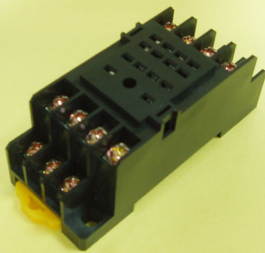

STON

SOCKET
SERIES

繼電器座

PYF-08A

Material 材質 : PBT+FIBER

Color 顏色 : BLACK

Dimensions 尺寸 (mm) L*W*H : 72*22.7*28.2

PTF-08AM

Material 材質 : PBT+FIBER

Color 顏色 : BLACK

Dimensions 尺寸 (mm) L*W*H : 71.4*28.4*29.5

PYF-14A

Material 材質 : PBT+FIBER

Color 顏色 : BLACK

Dimensions 尺寸(mm) L*W*H : 71.5*29*28

PTF-14A

Material 材質 : PBT+FIBER

Color 顏色 : BLACK

Dimensions 尺寸(mm) L*W*H : 71*45*30

PF-083A

Material 材質 : PBT+FIBER

Color 顏色 : BLACK

Dimensions 尺寸 (mm) L*W*H : 52*40*17.5

PF-113A

Color 顏色 : WHITE

Dimensions 尺寸 (mm) L*W*H : 58*40*20.8

P3G-08

Material 材質 : PBT+FIBER

Color 顏色 : WHITE

Dimensions 尺寸(mm) L*W*H : 49*40*20.8

8PF-A

Material 材質 : PBT+FIBER