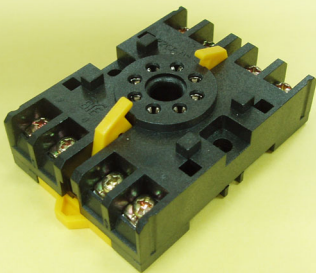

Material 材質 : PBT+FIBER

Color 顏色 : BLACK

Dimensions 尺寸 (mm) L*W*H : 51*42.5*30

STON

SOCKET
SERIES

控制器座

PF-085A

Material 材質 : PBT+FIBER

Color 顏色 : WHITE

Dimensions 尺寸 (mm) L*W*H : 58*40*20.8

P3G-08

Material 材質 : PBT+FIBER

Color 顏色 : WHITE

Dimensions 尺寸(mm) L*W*H : 49*40*20.8

8PF-A

Material 材質 : PBT+FIBER