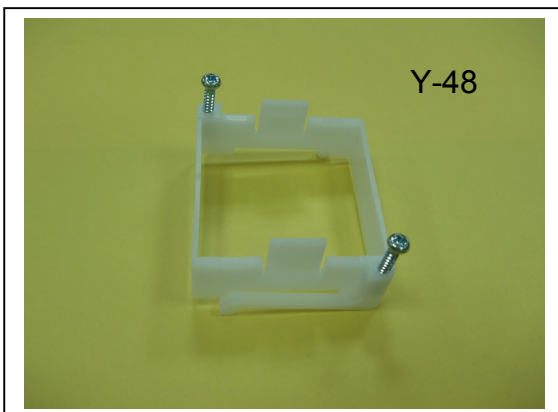

Material 材質：ABS 防火

Color 顏色：WHITE

Applicable for controller 適用控制器：48*48